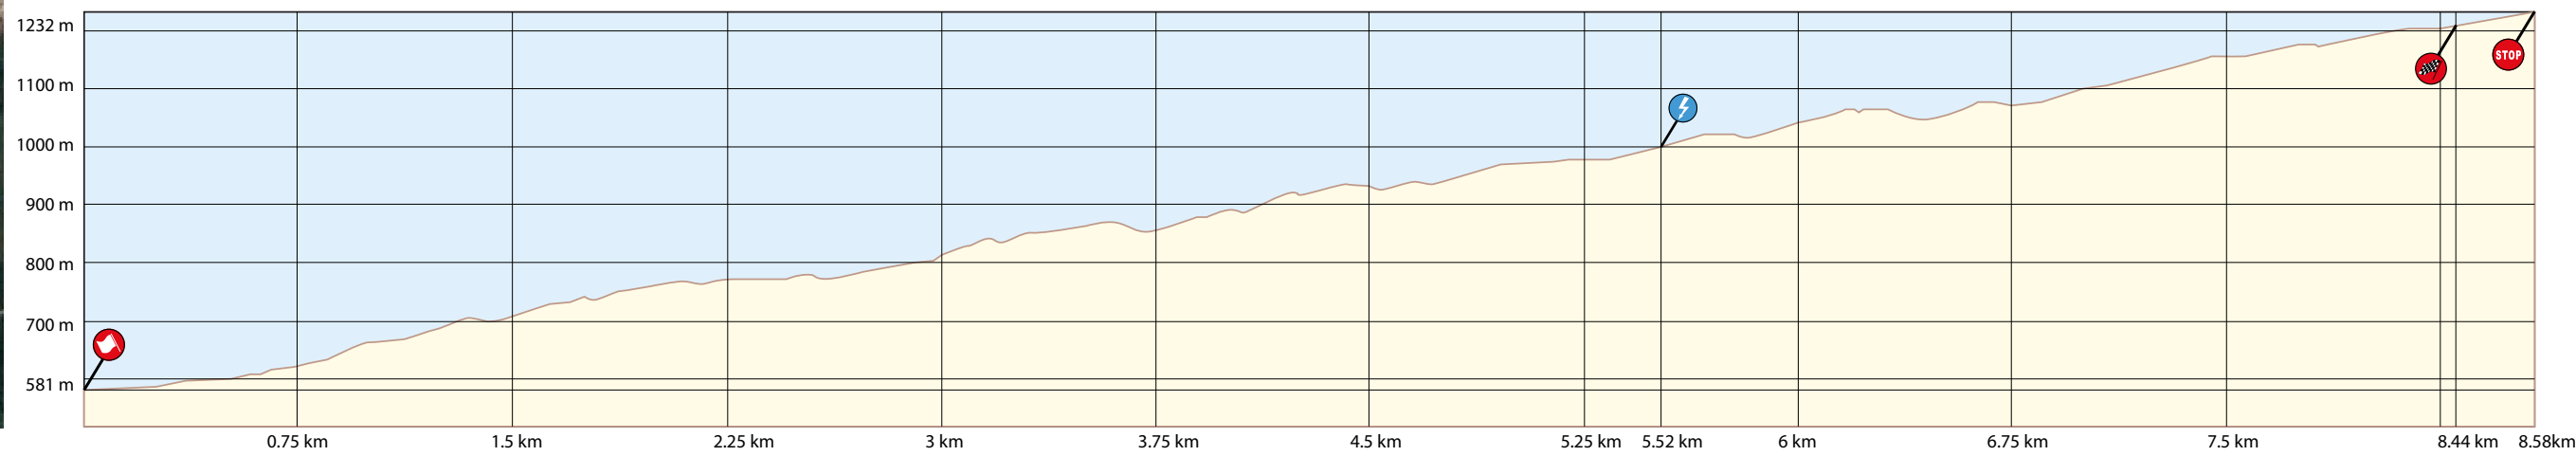

SERVIS ALANI
40°01'25"N
30°34'45"E

FF
8,44 km
39°56'03"N
30°36'03"E

START
0,00 km
39°58'36"N
30°35'53"E

0 0,5 1 1,5 2 km

Aralık Toplamları: Uzaklık: 8.58 km Yükseklik Artışı/Düşüşü: 746 m / -95.3 m Maksimum Eğim: 26.7% / -23.4% Ortalama Eğim: 10.1% / -5.4%